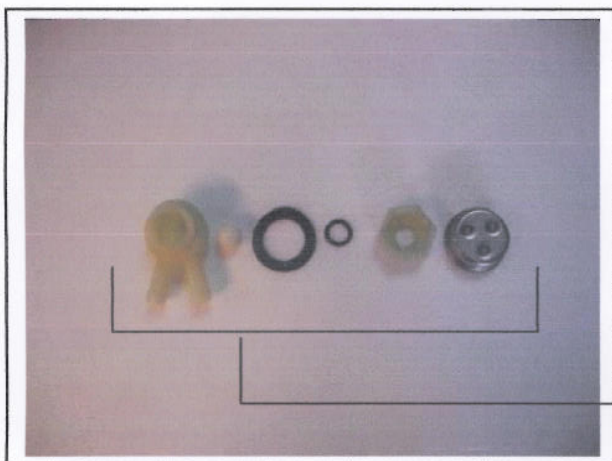

- LA VALVOLA ANTIVUOTO 620243 E' STATA SOSTITUITA CON IL NUOVO TIPO COD. 620535. PER IL MONTAGGIO ALLARGARE IL FORO DA Ø21 A Ø27

- VACUUM BREAKER 620243 HAS BEEN REPLACED BY NEW TYPE CODE 620535. BEFORE INSTALLING NEW VACUUM BREAKER FIRST CHANGE Ø21 TO Ø27

- ROHRTRENNER KODE NR.620243 ERSETZT DURCH KODE NR 620535. FÜR MONTAGE DAS LOCH BIS ZU Ø27 ERWEITERN

- LE CODE 620243 (CLAPET ANTIVIDE) A ETE REMPLACE PAR CODE 620535. POUR LE MONTAGE EVASER LE TROU JUSQU' A Ø27

1526503

620535