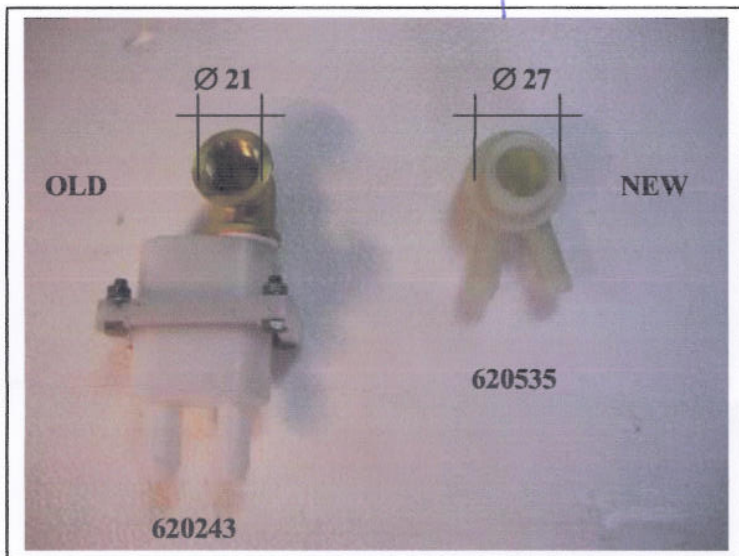

- LA VALVOLA ANTIVUOTO 620243 E' STATA SOSTITUITA CON IL NUOVO TIPO COD. 620535. PER IL MONTAGGIO ALLARGARE IL FORO DA Ø21 A Ø27

- VACUUM BREAKER 620243 HAS BEEN REPLACED BY NEW TYPE CODE 620535. BEFORE INSTALLING NEW VACUUM BREAKER FIRST CHANGE Ø21 TO Ø27

- ROHRTRENNER KODE NR.620243 ERSETZT DURCH KODE NR 620535. FÜR MONTAGE DAS LOCH BIS ZU Ø27 ERWEITERN

- LE CODE 620243 (CLAPET ANTIVIDE) A ETE REMPLACE PAR CODE 620535. POUR LE MONTAGE EVASER LE TROU JUSQU' A Ø27

1526503

620535